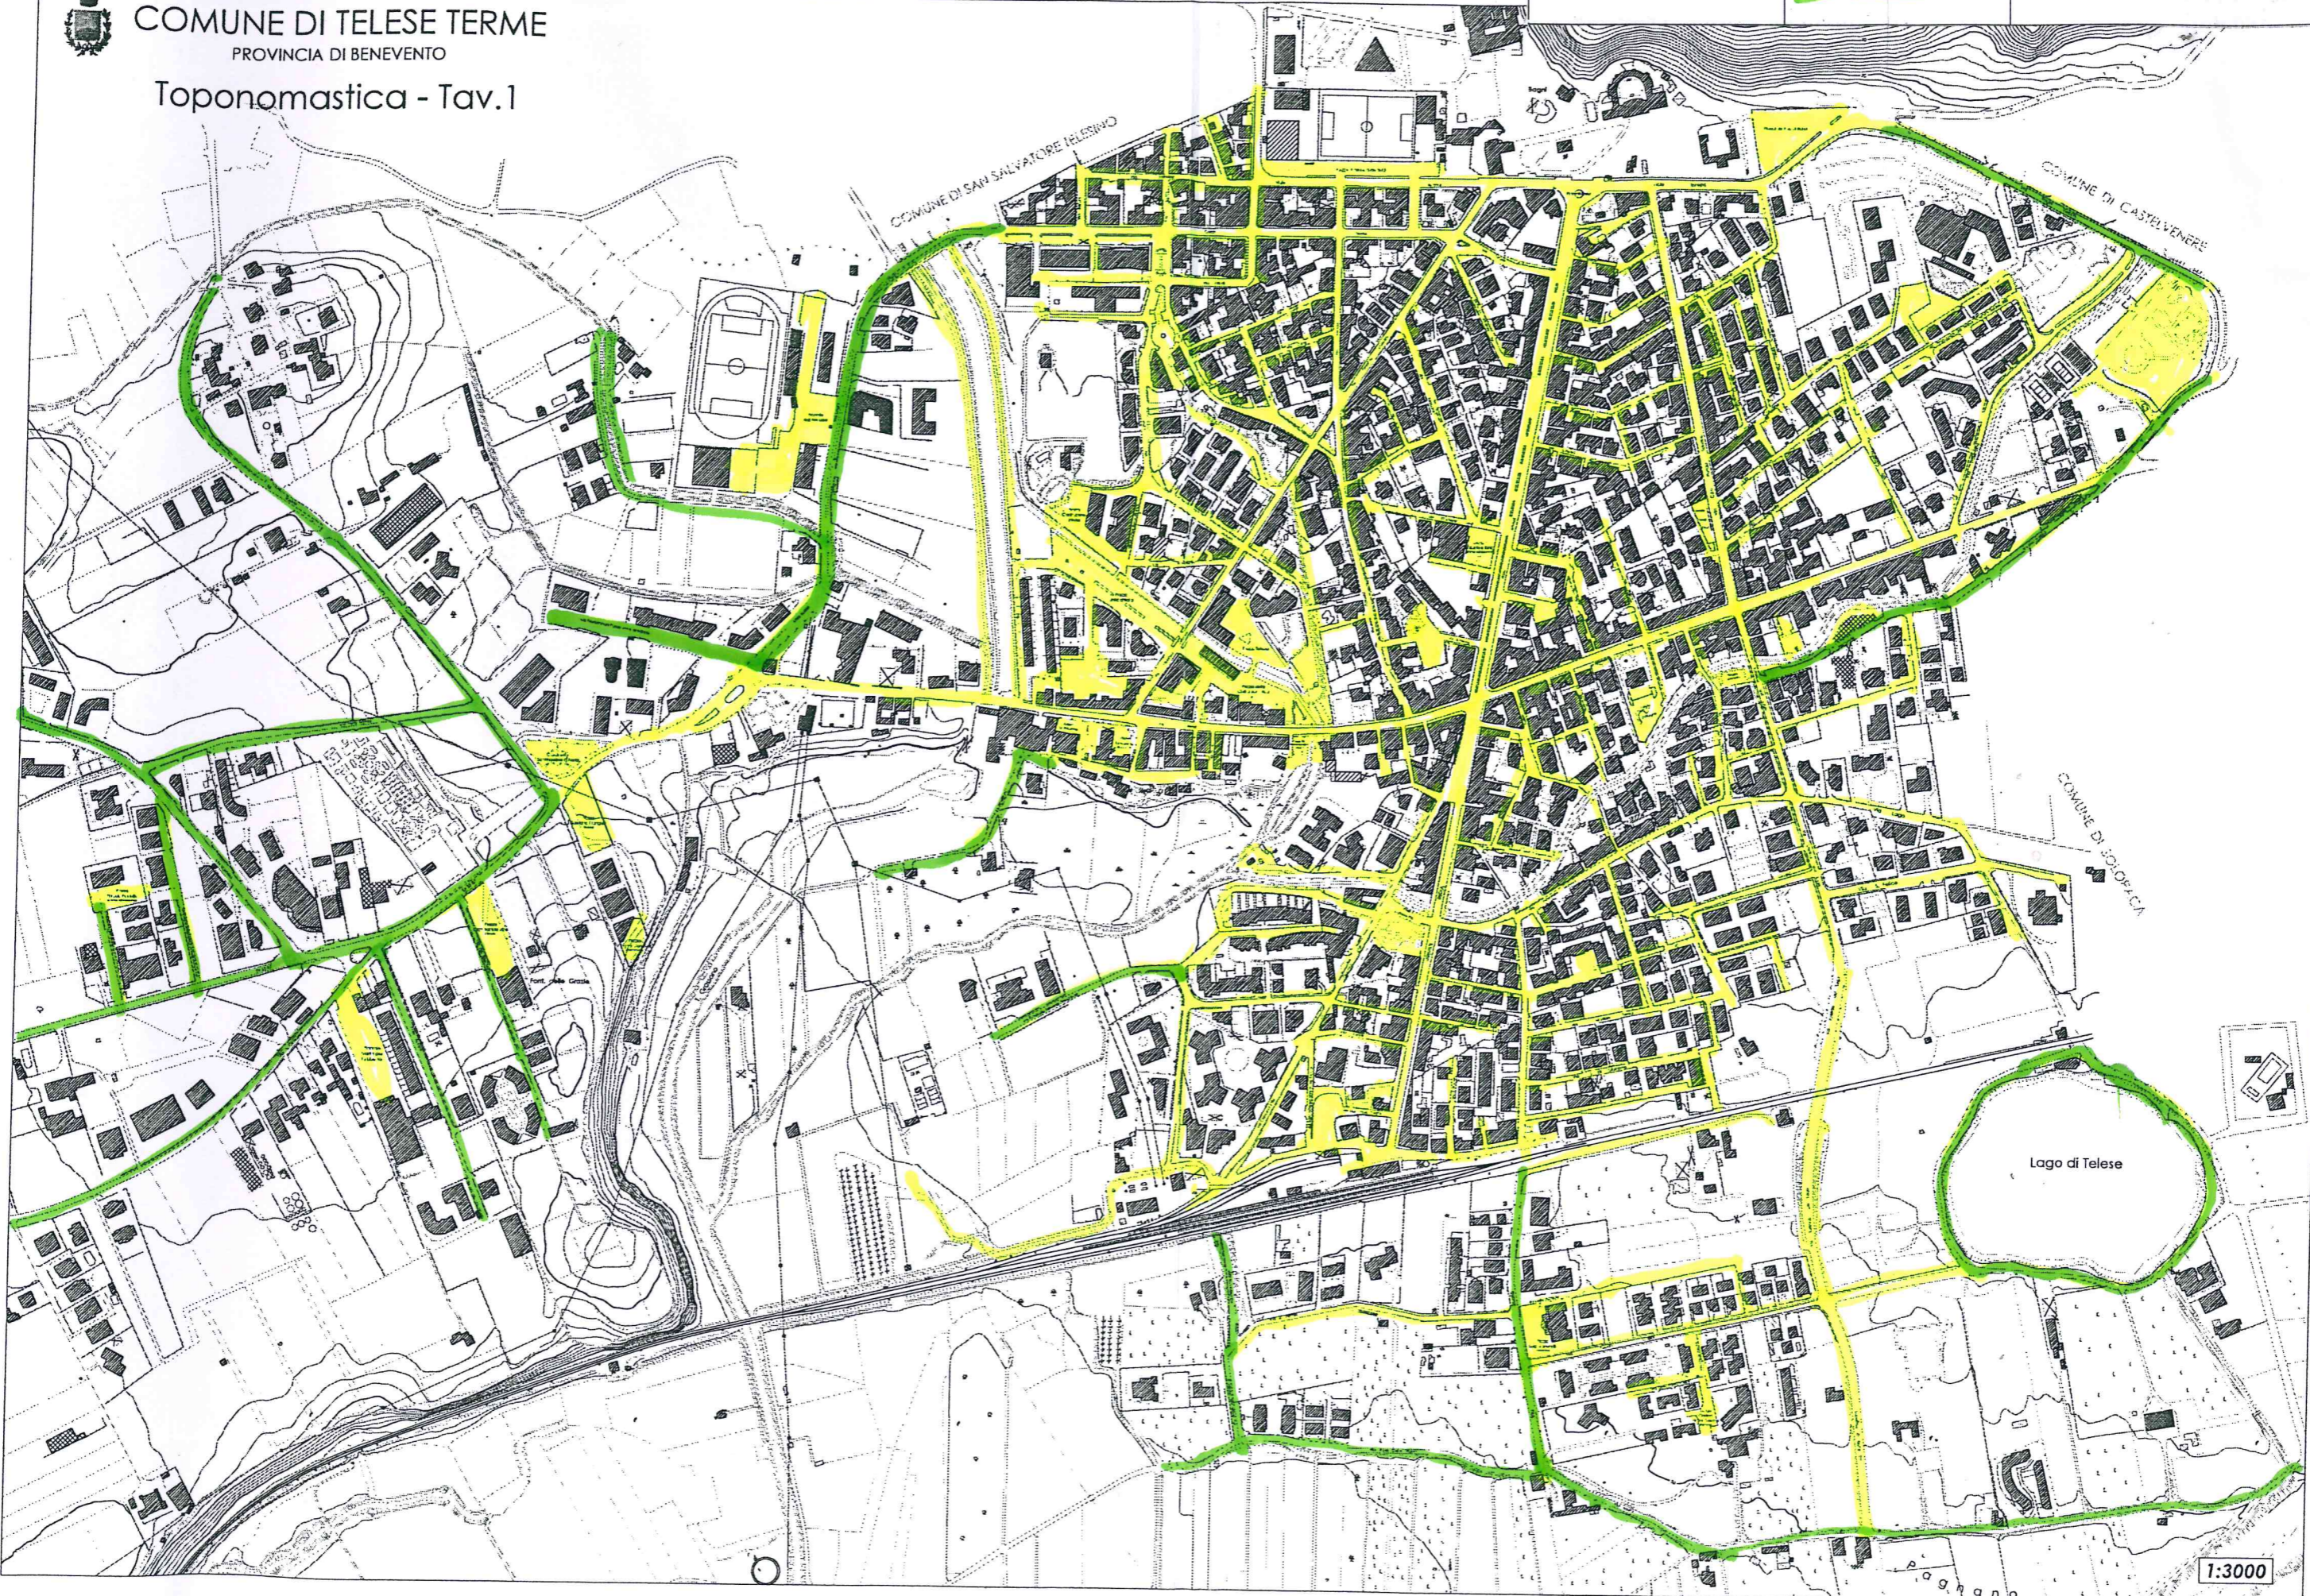

COMUNE DI TELESE TERME

PROVINCIA DI BENEVENTO

Toponomastica - Tav.1

Centro abitato

- Strade urbane
- Piazze, piazzette, slarghi
- Pista ciclabile

Fuori centro abitato

Strade extra urbane e vicinali

1:3000