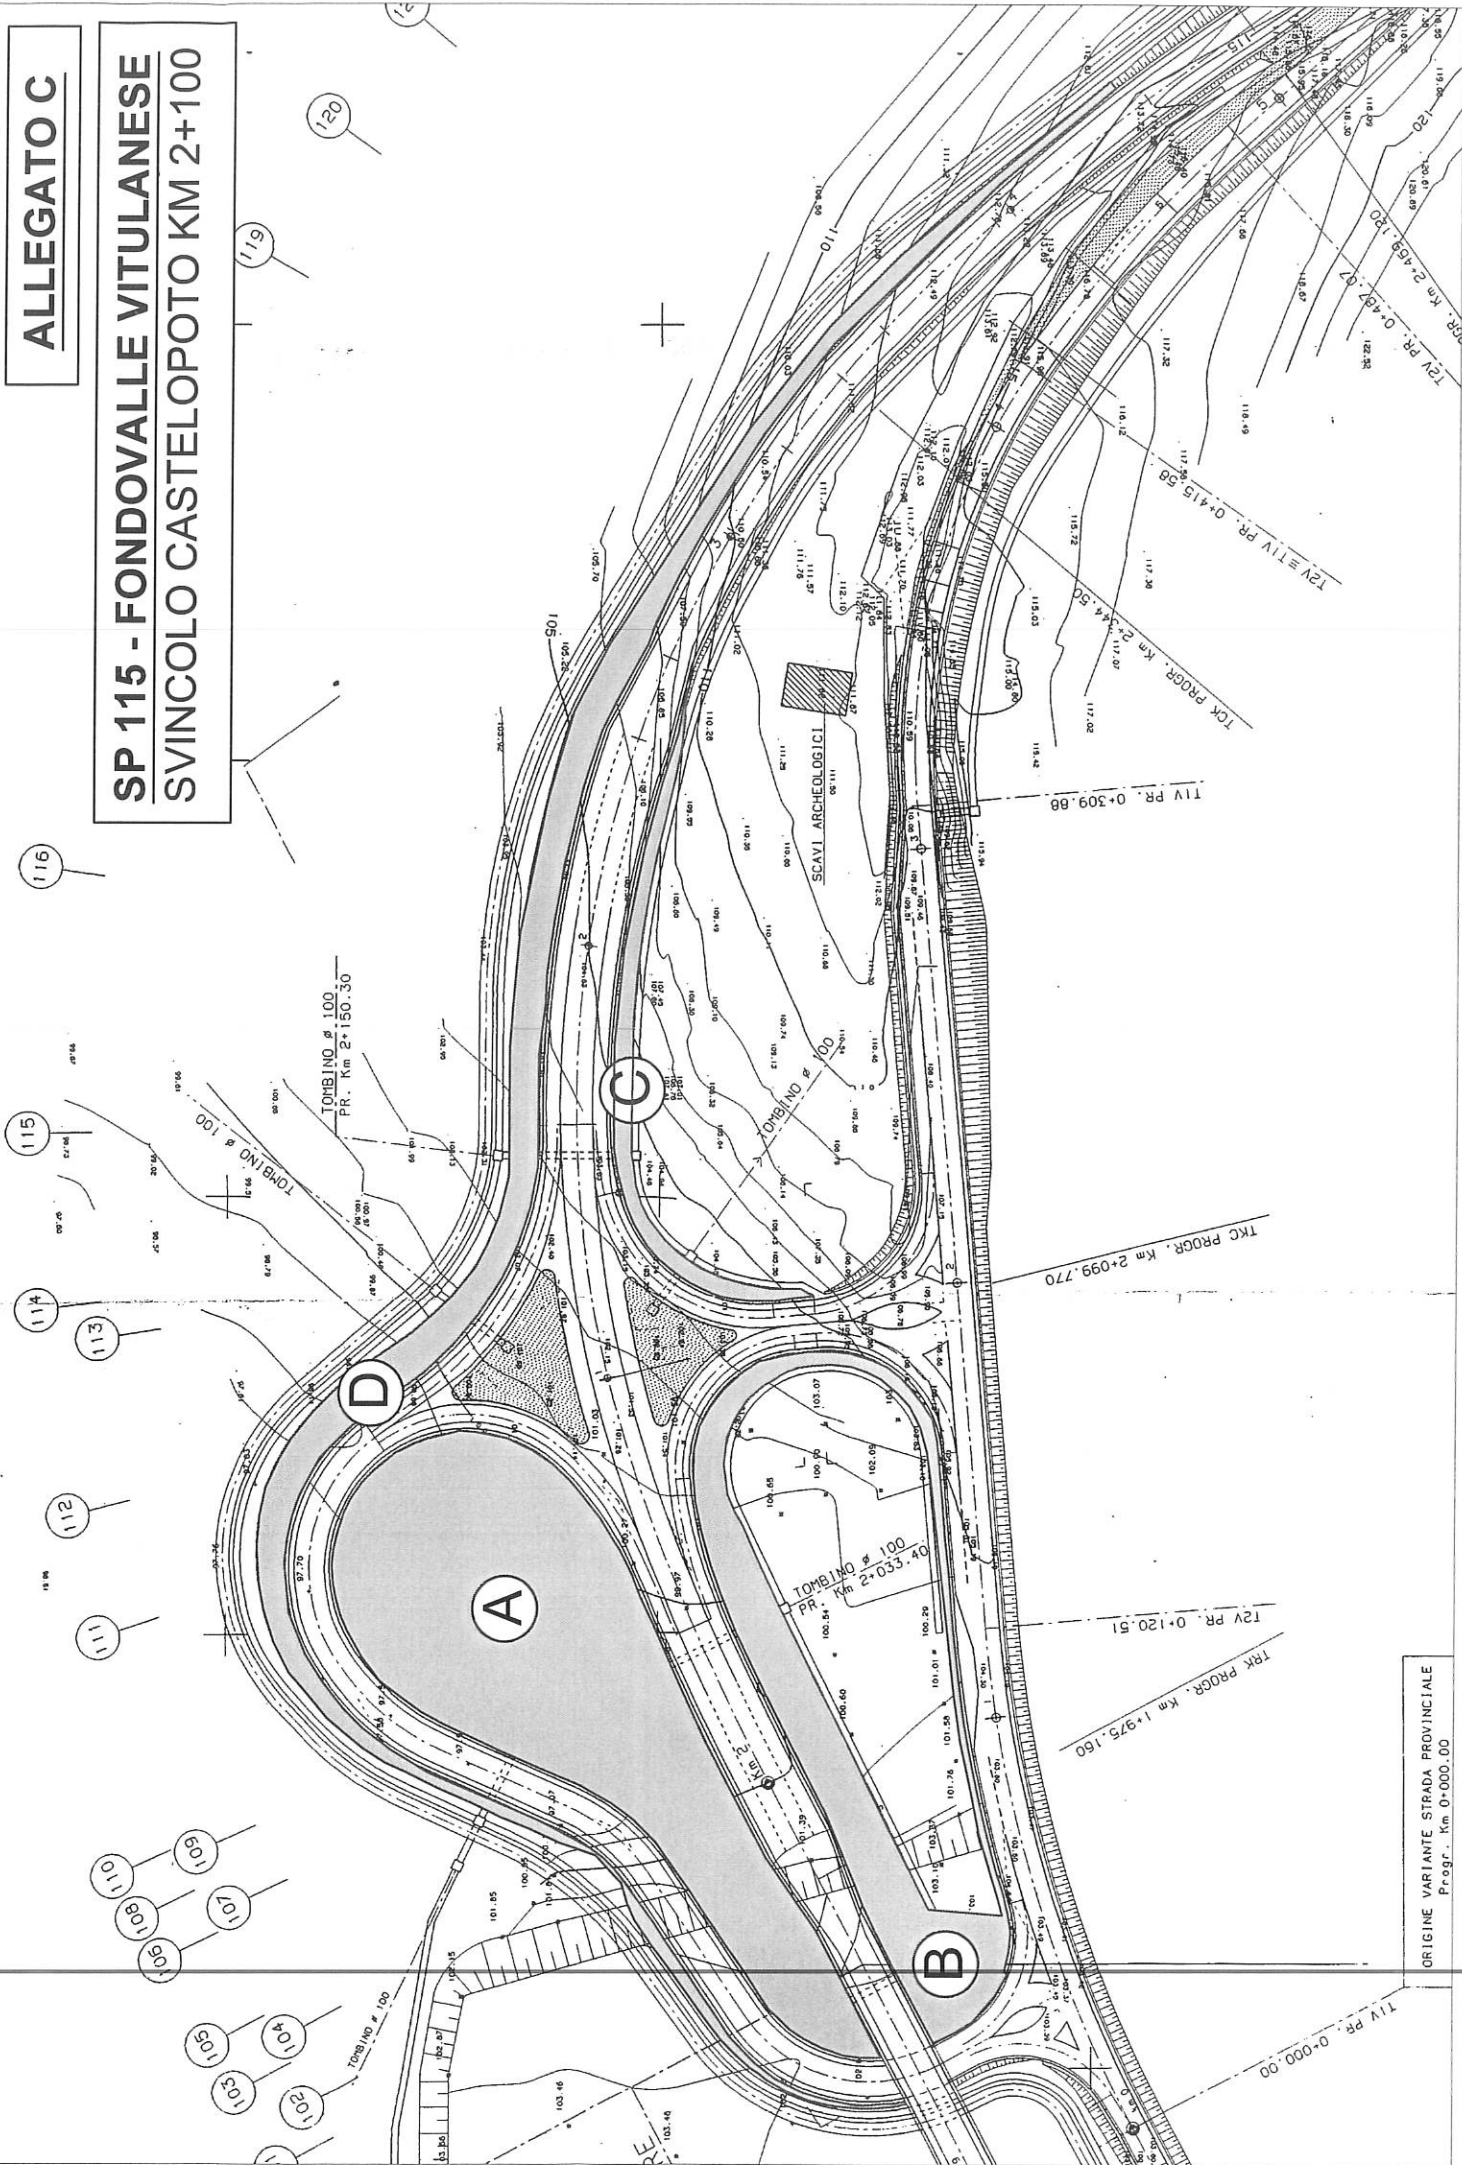

**ALLEGATO C**

**SP 115 - FONDOVALLE VITULANESE  
SVINCOLO CASTELOPOTO KM 2+100**

ORIGINE VARIANTE STRADA PROVINCIALE  
Pr.ogr. Km 0+000.00